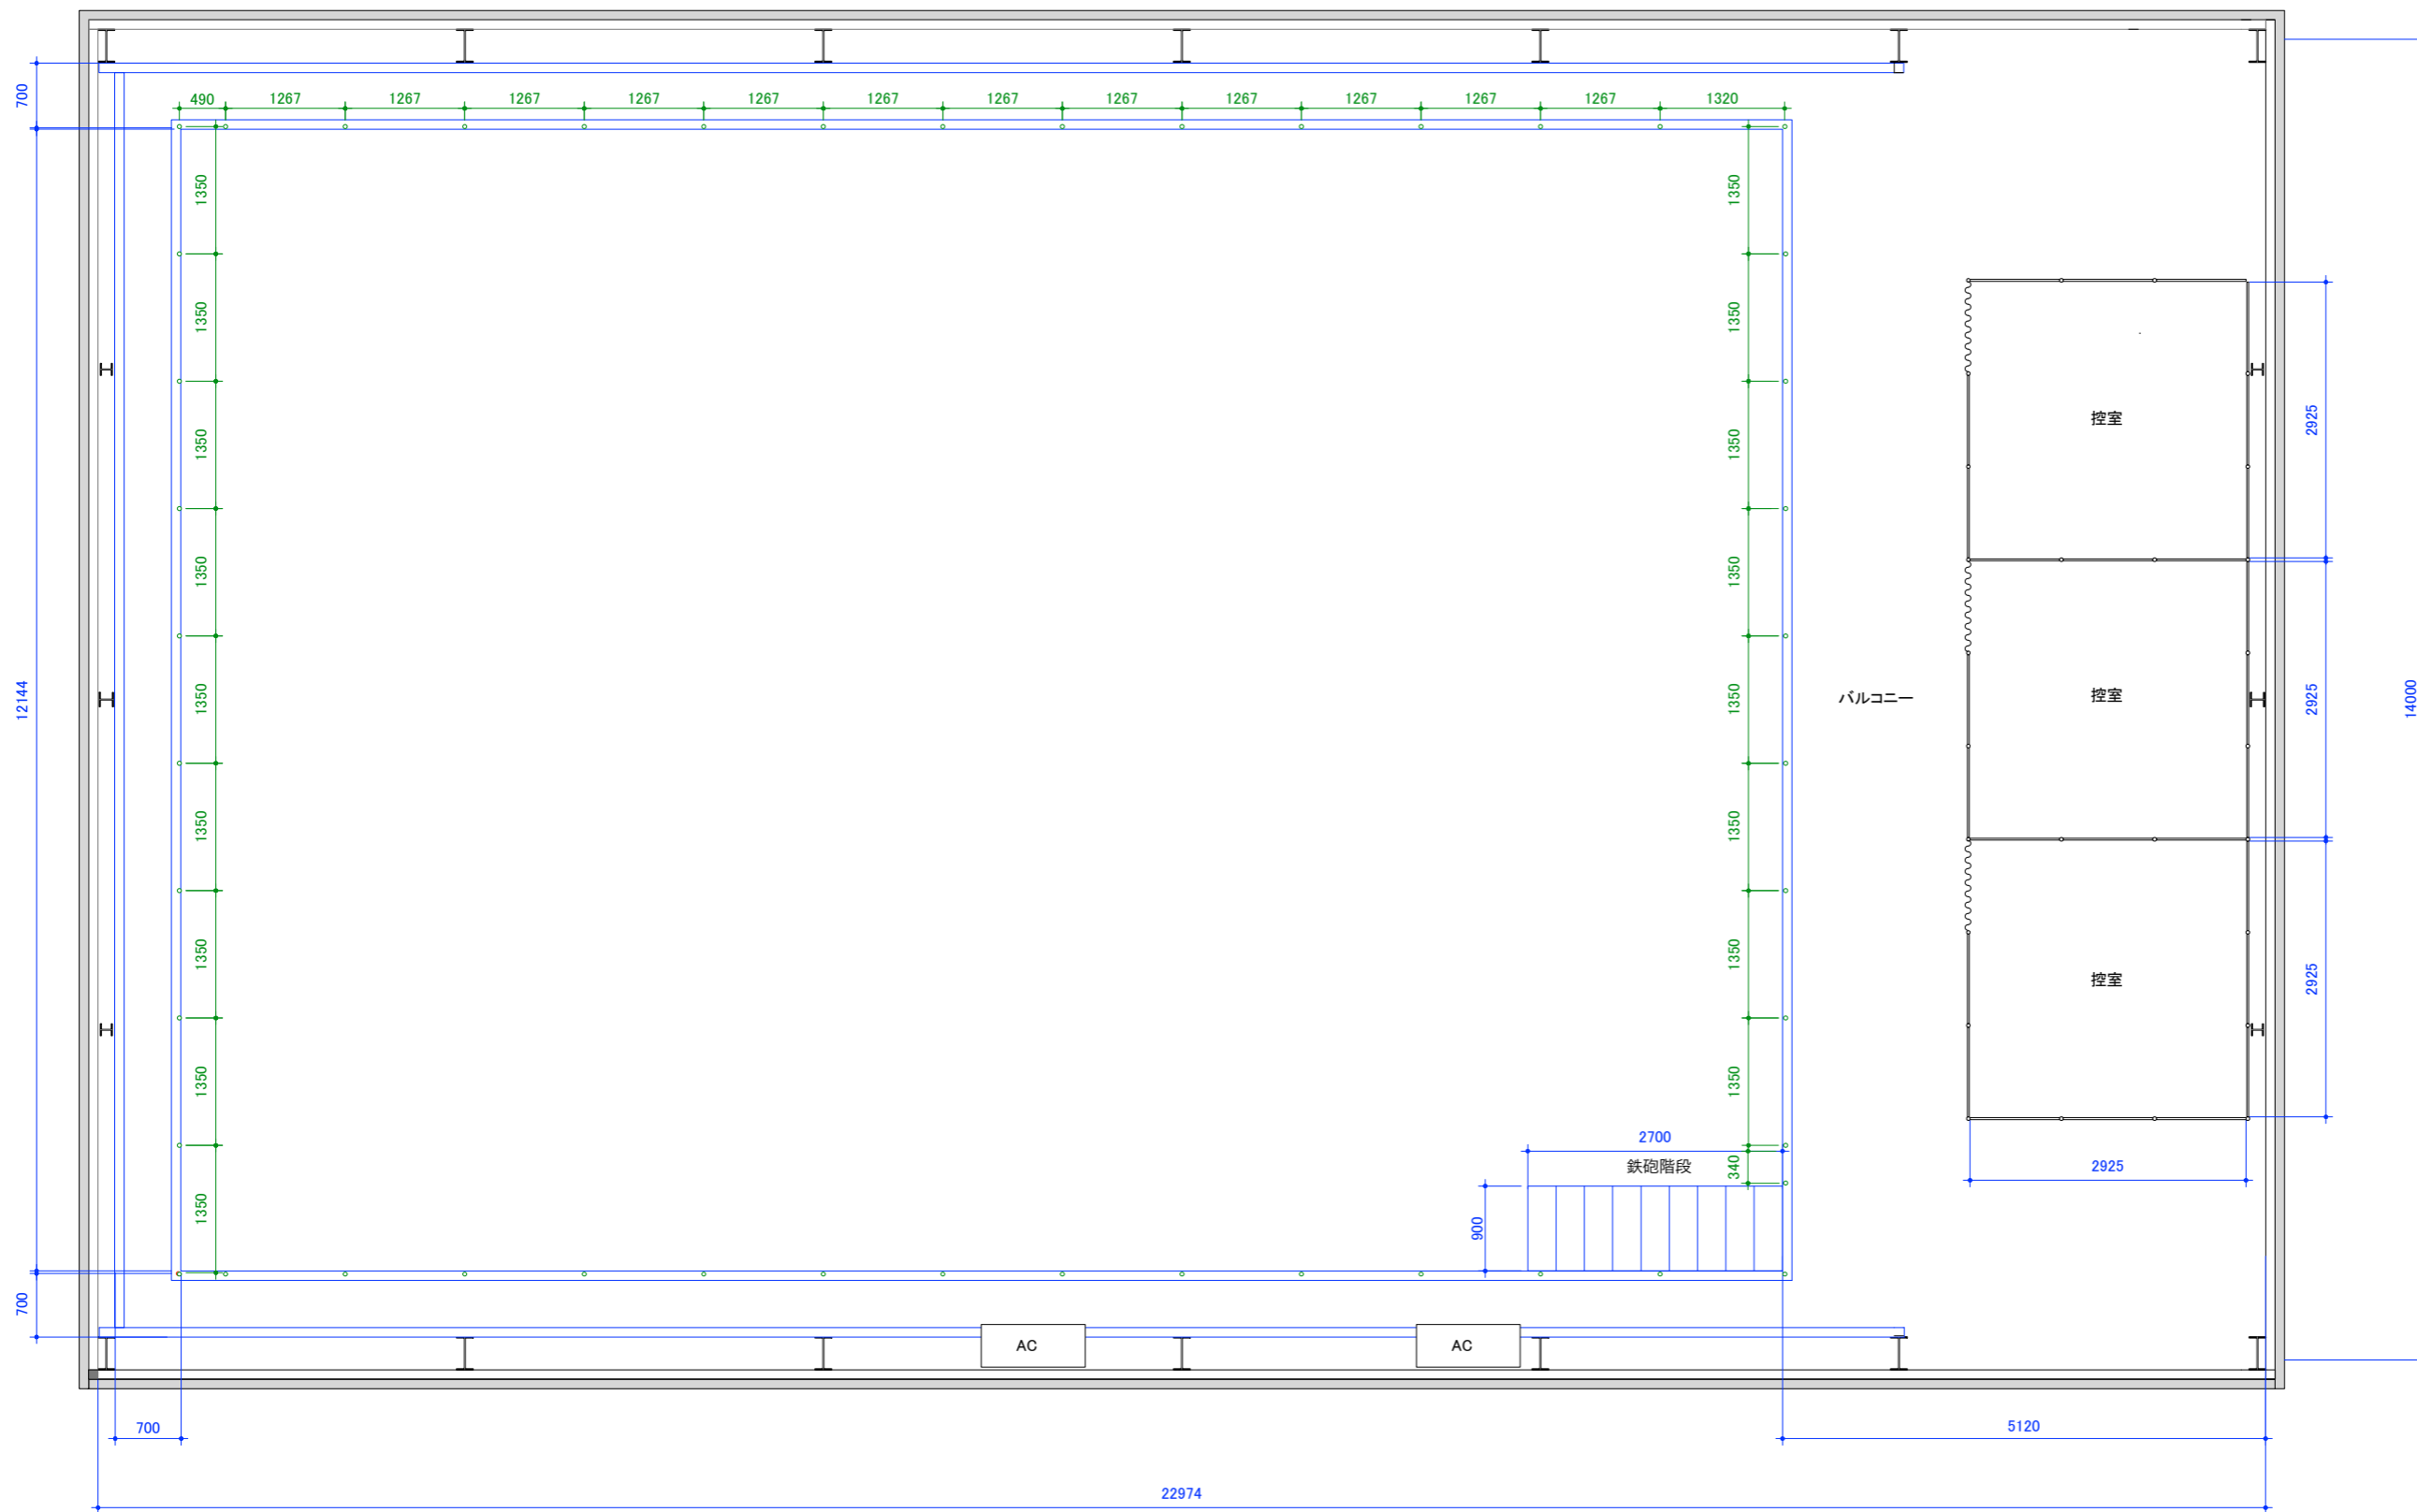

西新井STUDIO【平面図 220107】

西新井STUDIO【バルコニー平面図 210107】